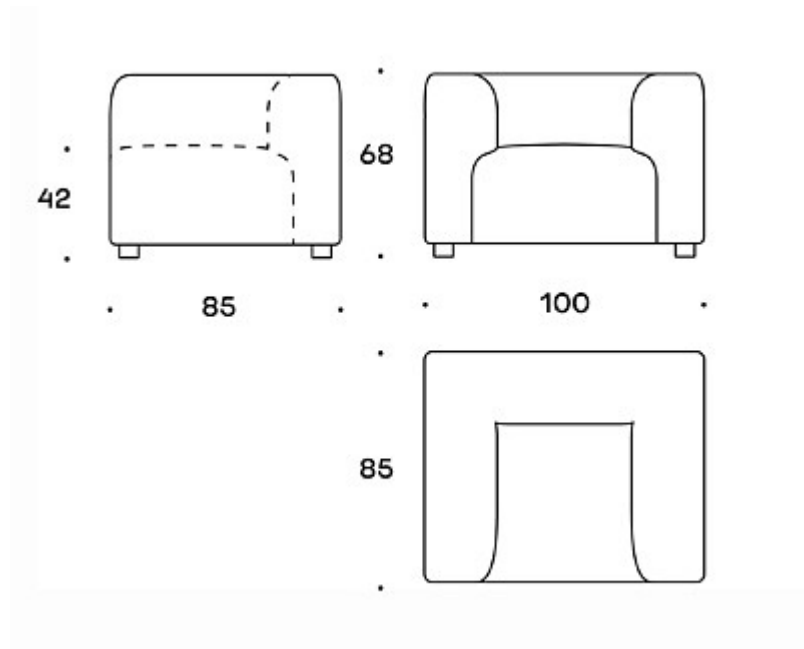

MATERIALBESKRIVNING:

Klädselalternativ: helklädd

Ben: svart

PRODUKTKOD:

1339012

TYGÅTGÅNG:

3,4 m

Ritning: